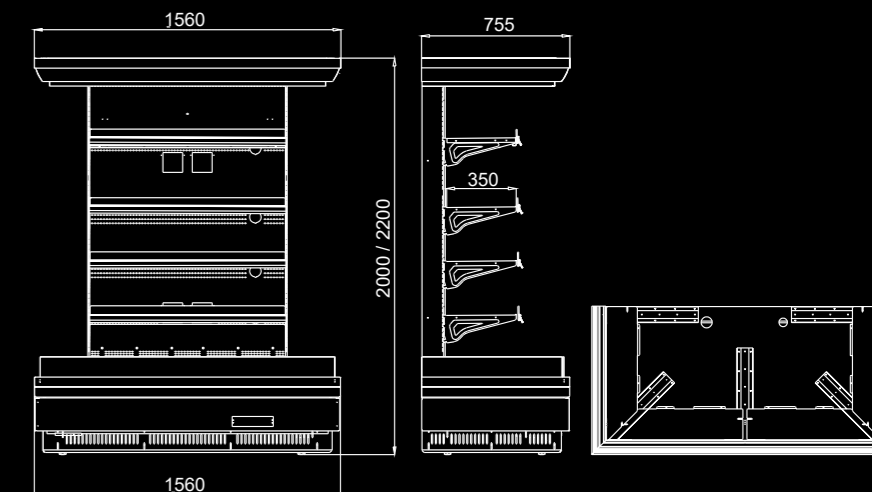

# E6 腾跃系列

750 宽直角端头立柜

+30% 展示面积 无侧板 环形外观 完美 拼接

## 技术资料：

系列	型号	标准型号	外形尺寸 (LxWxH)	使用温度 (°C)	有效容积 (m³)	展示面积 (m²)	净重 (Kg)
Mendos XU	750 宽, 2 米高	Mendos XU D 156	1560*755*2000	5~10	0.56	2.80	180
	750 宽, 2.2 米高	Mendos XU D 156-L	1560*755*2200	5~10	0.62	3.14	220

## 产品特点

- 无侧板环形外观, 更时尚、美观, 绝佳的展示效果
- 货架角度可调, 增加商品展示
- 可与 750mm 宽 E6 系列立柜完美拼接, 融为一体

\* 所有对比基于上一代产品性能。