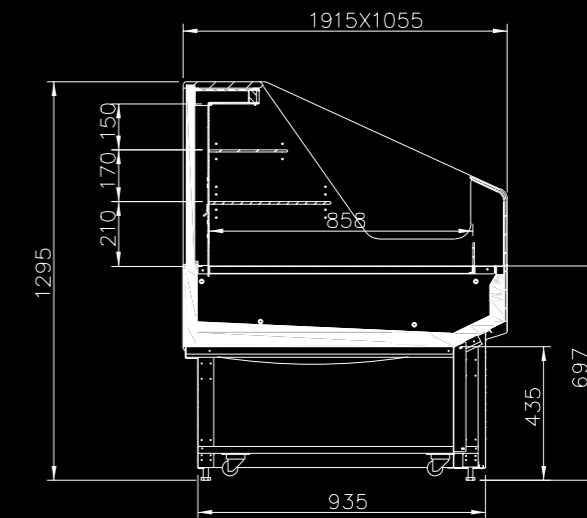

# Areor 璇玑系列

全透明展示柜

Haier *Carrier*

冷冻冷藏设备整体解决方案

技术资料：

系列	标准型号	外形尺寸 (LxWxH)	使用温度 (°C)	净重 (Kg)
Areor 璇玑系列	Areor ST188	1915x1055x1295	1~10	292

\* 所有对比基于上一代产品性能。

超市冷冻冷藏解决方案