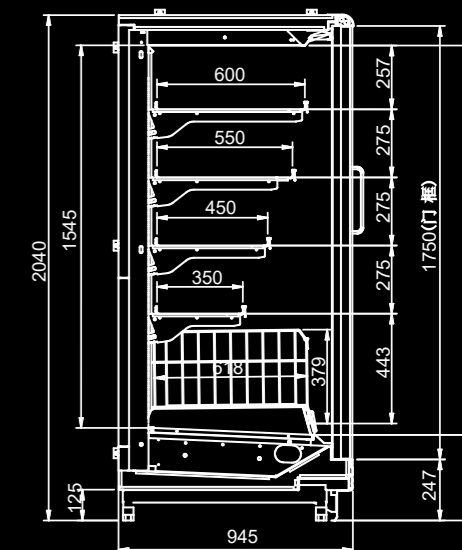

* 所有对比基于上一代产品性能。