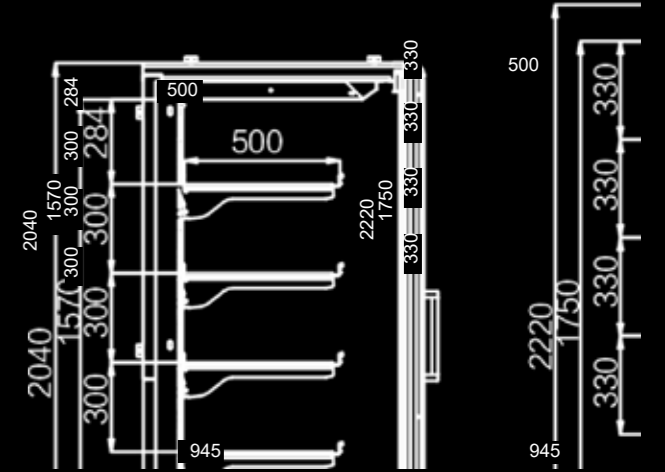

E6 达观系列

Velando AF 高效门框冷冻立柜

技术资料：

系列	型号	标准型号	外形尺寸 (LxWxH)	使用温度 (°C)	有效容积 (m³)	展示面积 (m²)	净重 (Kg)
Velando AF 高效门框 冷冻立柜	新型 2 米高冷冻立柜	Velando AF 2D 156	1562*945*2040	≤ -18	1.32	1.44	380
		Velando AF 3D 188	1984*945*2040	≤ -18	1.61	2.91	510
		Velando AF 3D 235	2343*945*2040	≤ -18	2.00	2.16	520
		Velando AF 4D 313	3124*945*2040	≤ -18	2.62	2.88	700
		Velando AF 5D 390	3900*945*2040	≤ -18	3.32	3.60	840
新型 2.2 米高冷冻立柜		Velando AF 2D 156L	1562*945*2220	≤ -18	1.47	1.61	400
		Velando AF 3D 188L	1984*945*2220	≤ -18	1.78	3.24	620
		Velando AF 3D 235L	2343*945*2220	≤ -18	2.21	2.41	550
		Velando AF 4D 313L	3124*945*2220	≤ -18	2.94	3.21	750
		Velando AF 5D 390L	3900*945*2220	≤ -18	3.68	4.02	890

产品特点

- 2-5 门多种组合，灵活拼接，满足不同店型需求
- 三层中空防雾玻璃门独特设计，保持商品清晰可见，且隔热节能
- 高蒸发温度 (-28°C)，更节能环保
- 玻璃门缓慢关门模式，避免玻璃门和柜体强烈撞击
- 选配海尔开利专利 HEF（高效门框），门框本体节能率高达 70%，柜体整体节能率达 25% 并达到一级能效

* 所有对比基于上一代产品性能。