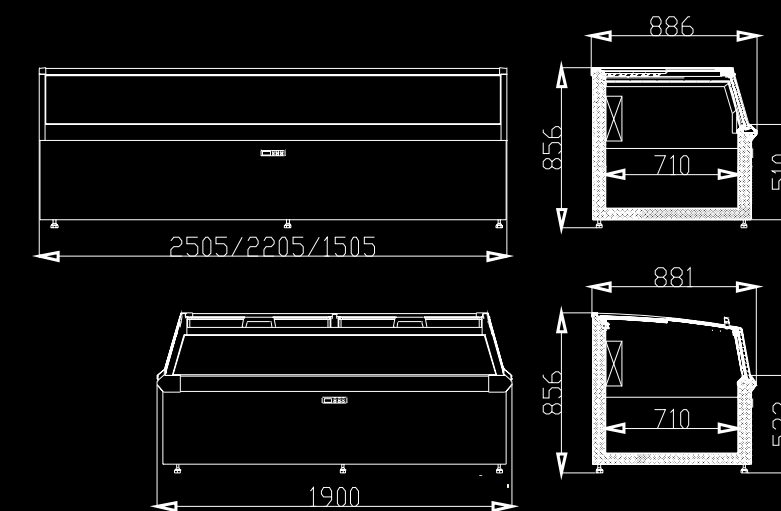

玲珑系列

组合式整机冷冻柜

产品特点

- 大透视玻璃，展示效果更好
- 上下推拉门设计，取物方便
- 自动化霜
- 柜体高度可调
- 底部可以选用万向轮

玲珑系列

组合式整机冷冻柜

技术资料：

系列	标准型号	外形尺寸 (LxWxH)	使用温度 (°C)	有效容积 (m³)	展示面积 (m²)	净重 (Kg)
玲珑组合式 整机冷冻柜	Linglong 150808	1505×886×856	-18 ~ -22	0.292	1.08	120
	Linglong 180807	1898×881×856	-18 ~ -22	0.334	1.12	130
	Linglong 220808	2205×886×856	-18 ~ -22	0.481	1.58	150
	Linglong250808	2505×886×856	-18 ~ -22	0.561	1.76	180