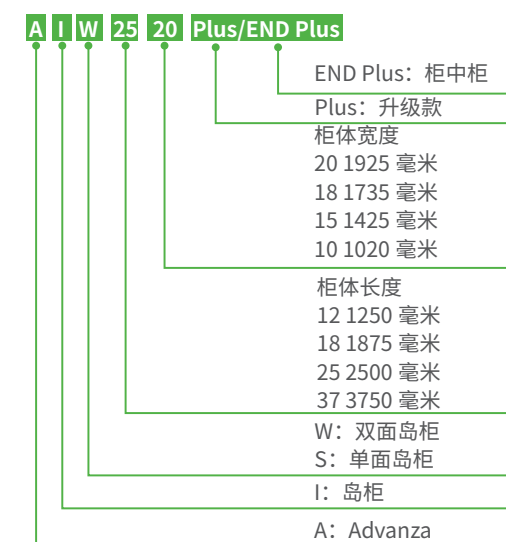

产品特点

- 直柜，端头柜一体设计，减少拼接缝，展示效果更好
- 降低冷柜运输费用；降低安装（搬运、拼接）费用，缩短工期
- 选用灵活：有 3、4、6、8 尺长柜中柜可选
- 高效风幕设计，节能且温度更加稳定

客户价值

- 一体设计，创新柜体组合
- 能够适应较恶劣工况
- 卧式展示，同时兼具大展示面积和存储容积，优化卖场空间布置

标准型号	4 尺 双面直柜	6 尺 双面直柜	8 尺 双面直柜	12 尺 双面直柜	3 尺柜中柜	4 尺柜中柜	6 尺柜中柜	8 尺柜中柜	2 米宽 玻璃侧板	2 米宽 包边侧板
	AIW1220 Plus	AIW1820 Plus	AIW2520 Plus	AIW3720 Plus	AIW0920 END Plus	AIW1220 END Plus	AIW1820 END Plus	AIW2520 END Plus	2.0M 玻璃	2.0M 包边
外形尺寸 (L)	1250	1875	2500	3750	2018	2330	2955	3580	1925	2000
外形尺寸 (W)									60	40
外形尺寸 (H)									720	900
工作温度 (°C)									≤ -18	
温度等级									3 L1	
额定电压 (V)									220V	
额定频率 (Hz)									50Hz	
净重 (Kg)	245	301.5	391.5	585	416	470	526.5	616.5		
展示面积 (m²)	1.86	2.79	3.72	5.59	2.79	3.26	4.19	5.12		
有效容积 (m³)	0.63	0.95	1.3	1.9	0.91	1.07	1.39	1.74		
能效等级 (EEL)									2 级	

命名规则

尺寸图

AIW Plus 双面岛柜