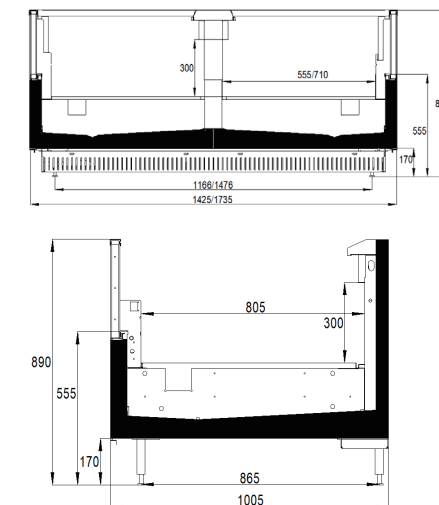

产品特点

- 直柜，端头柜一体设计，减少拼接缝，展示效果更好
- 降低冷柜运输费用；降低安装（搬运、拼接）费用，缩短工期
- 选用灵活：有 3、4、6、8 尺长柜中柜可选
- 高效风幕设计，节能且温度更加稳定

客户价值

- 一体设计，创新柜体组合
- 能够适应较恶劣工况
- 卧式展示，同时兼具大展示面积和存储容积，优化卖场空间布置

标准型号	4 尺 双面直柜	6 尺 双面直柜	8 尺 双面直柜	12 尺 双面直柜	3 尺柜中柜	4 尺柜中柜	6 尺柜中柜	8 尺柜中柜	2 米宽 玻璃侧板	2 米宽 包边侧板
	AIW1220 Plus	AIW1820 Plus	AIW2520 Plus	AIW3720 Plus	AIW0920 END Plus	AIW1220 END Plus	AIW1820 END Plus	AIW2520 END Plus	2.0M 玻璃	2.0M 包边
外形尺寸 (L)	1250	1875	2500	3750	2018	2330	2955	3580	1925	2000
外形尺寸 (W)									60	40
外形尺寸 (H)									720	900
工作温度 (°C)									≤ -18	
温度等级									3 L1	
额定电压 (V)									220V	
额定频率 (Hz)									50Hz	
净重 (Kg)	245	301.5	391.5	585	416	470	526.5	616.5		
展示面积 (m²)	1.86	2.79	3.72	5.59	2.79	3.26	4.19	5.12		
有效容积 (m³)	0.63	0.95	1.3	1.9	0.91	1.07	1.39	1.74		
能效等级 (EEL)									2 级	

命名规则

尺寸图

AIW Plus 双面岛柜