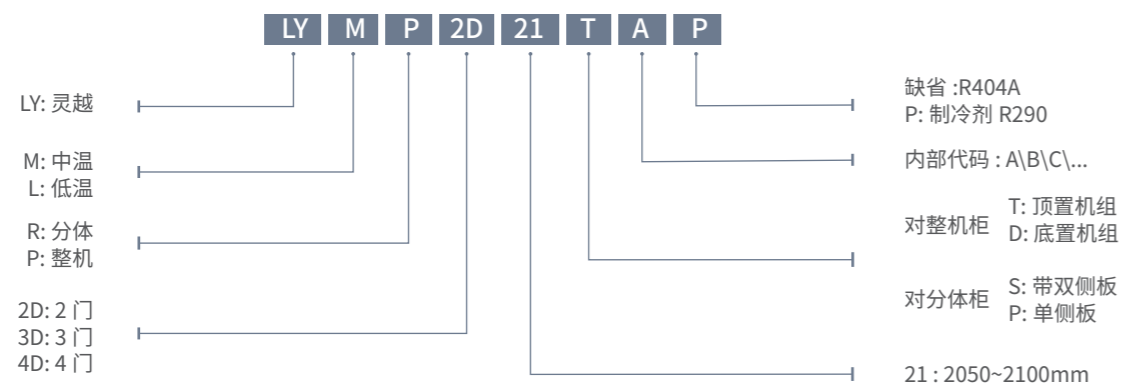

© 2023 Qingdao Haier Carrier Refrigeration Equipment Co., Ltd.
LY0001-BR-202304-R01-CHN

灵越立式冷冻玻璃门柜 FREEZER (PLUG-IN)

Haier

灵越立式冷冻玻璃门柜

FREEZER (PLUG-IN)

产品特点

- 面向高温气候设计，冷冻效果更好
- 柜内风机隐藏式设计，更加美观，视觉效果更佳
- 顶置机组 + 通透大玻璃门，商品摆放有效容积更大，展示面积更多，吸引更多顾客眼光
- 独立机组设计，售后维护方便快捷
- 顶部大灯箱，广告效果更好
- 大脚轮，移动更方便
- 标配 5 层丝网搁架
- 更高性价比

命名规则

尺寸图

产品参数

标准型号	灵越 - 立式冷冻玻璃门柜 (顶置机组带灯箱)	
	双门	三门
外形尺寸 (L)	1375	2062
外形尺寸 (W)	720	
外形尺寸 (H)	2053	
有效容积 (L)	1072	1665
额定电压 (V)	220	
额定频率 (Hz)	50	
标准气候类型	4 (30°C; 55RH)	
制冷剂	R404A/R290	
使用温度 (°C)	-18~-22	
机组位置	顶置独立机组	