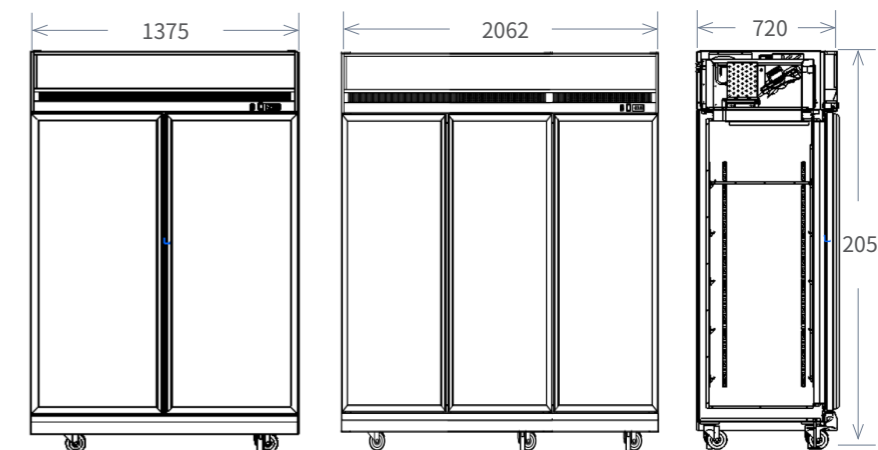

© 2023 Qingdao Haier Carrier Refrigeration Equipment Co., Ltd.
LY0001-BR-202304-R01-CHN

灵越立式冷冻玻璃门柜 FREEZER (PLUG-IN)

Haier

灵越立式冷冻玻璃门柜

FREEZER (PLUG-IN)

产品特点

- 面向高温气候设计，冷冻效果更好
- 柜内风机隐藏式设计，更加美观，视觉效果更佳
- 顶置机组 + 通透大玻璃门，商品摆放有效容积更大，展示面积更多，吸引更多顾客眼光
- 独立机组设计，售后维护方便快捷
- 顶部大灯箱，广告效果更好
- 大脚轮，移动更方便
- 标配 5 层丝网搁架
- 更高性价比

命名规则

尺寸图

产品参数

标准型号	灵越 - 立式冷冻玻璃门柜 (顶置机组带灯箱)	
	双门	三门
外形尺寸 (L)	1375	2062
外形尺寸 (W)	720	
外形尺寸 (H)	2053	
有效容积 (L)	1072	1665
额定电压 (V)	220	
额定频率 (Hz)	50	
标准气候类型	4 (30°C; 55RH)	
制冷剂	R404A/R290	
使用温度 (°C)	-18~-22	
机组位置	顶置独立机组	